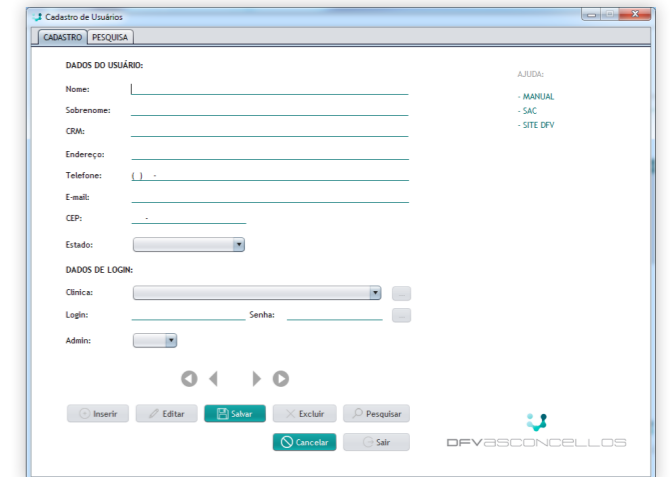

SISTEMA PARA LAUDO MÉDICO

SOFTWARE DFCAP, DESENVOLVIDO PELA DFV

O sistema de captura DFcap é um recurso utilizado pelos médicos para realizarem o exame de colposcopia. Com isso, o objetivo do sistema é otimizar o atendimento e permitir a captura de imagens e vídeos durante o exame.

O software foi desenvolvido em parceria com médicos ginecologistas e permite o registro de pacientes, visualização e edição de imagens e a emissão de laudos. Gerando comodidade e otimizando o tempo da consulta.

Cadastro de usuário

Dentre as funções do sistema estão:

Cadastro completo de usuários e clínicas

Histórico de pacientes e patologias

Gerador de laudos

Captura de imagens