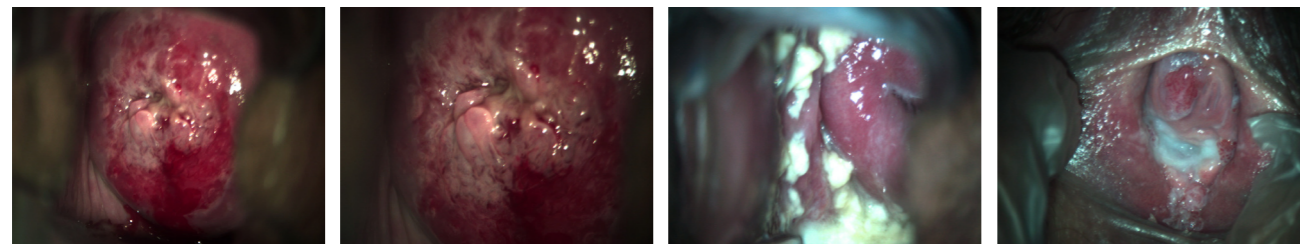

A captura e transmissão de imagens e vídeos em alta resolução do colposcópio **DECIUS** são essenciais para uma melhor compreensão e aceitação do paciente a respeito de seus exames e tratamentos, além de criar um acervo pessoal para que o profissional possa catalogar seus procedimentos e resultados.

- Compatibilidade com as principais câmeras SLR do mercado, Canon e Nikon.
- Traduz processos ópticos de alta precisão em imagens de alta resolução e qualidade

CÂMERA USB

- O USB oferece uma comodidade muito maior ao profissional, por permitir uma conexão com qualquer computador com USB 2.0.
- As imagens do procedimento podem ser transferidas de forma simultânea.

ADAPTADORES DE VIDEO E FOTO

- Compatibilidade com as principais câmeras do mercado.
- A câmera afixada de forma precisa em seu colposcópio.
- Adaptadores: Mc-A367 | Mc-A392 | Mc-A385

PROCEDIMENTOS

Câncer de colo uterino

Câncer de colo uterino

Candidiase vulvovaginal

Condiloma vulvar em introito

*Imagens gentilmente cedidas pela Dr^a Flávia Menezes

SISTEMA PARA LAUDO MÉDICO

SOFTWARE DFCAP, DESENVOLVIDO PELA DFV

O sistema de captura DFcap é um recurso utilizado pelos médicos para realizarem o exame de colposcopia. Com isso, o objetivo do sistema é otimizar o atendimento e permitir a captura de imagens e vídeos durante o exame.