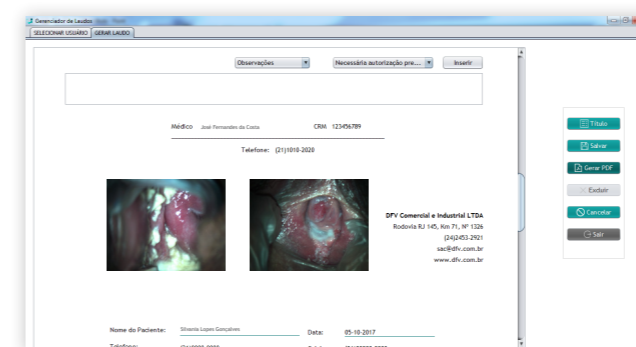

Câncer de colo uterino

Candidiase vulvovaginal

Condiloma vulvar em introito

*Imagens gentilmente cedidas pela Dr^a Flávia Menezes

SISTEMA PARA LAUDO MÉDICO

SOFTWARE DFCAP, DESENVOLVIDO PELA DFV

O sistema de captura DFcap é um recurso utilizado pelos médicos para realizarem o exame de colposcopia. Com isso, o objetivo do sistema é otimizar o atendimento e permitir a captura de imagens e vídeos durante o exame.

O software foi desenvolvido em parceria com médicos ginecologistas e permite o registro de pacientes, visualização e edição de imagens e a emissão de laudos. Gerando comodidade e otimizando o tempo da consulta.

Cadastro de usuário

Dentre as funções do sistema estão:

 Cadastro completo de usuários e clínicas

 Histórico de pacientes e patologias

 Gerador de laudos

 Captura de imagens

Cadastro de clínicas

Gerenciador de Laudos